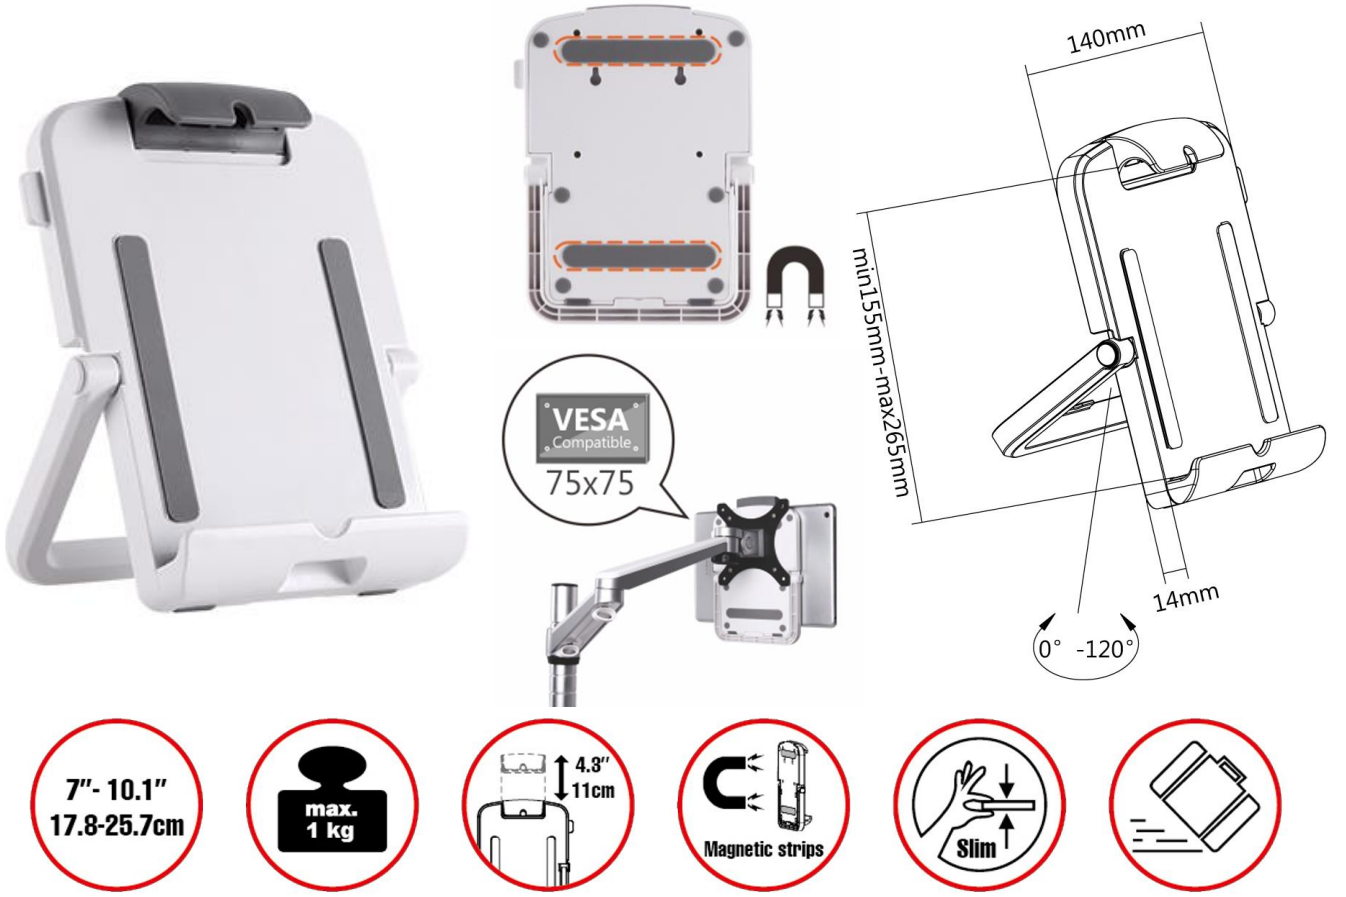

## reflecta Tabula Magnetic II Tablet Standı

### Ürün Bilgisi

- 7-10,1" (17,8-25,7 cm) Tablet PC için Ünlversal Tablet Tutucu
- iPad mini, iPad, Samsung Galaxy Tab ile uyumludur.
- Buzdolabına veya diđer manyetik yüzeylere montaj için entegre mıknatısları bulunur
- Duvara monte edilebilir
- Dikey ve yatay kullanım
- Vesa Aralığı: 75x75
- Maks. taşıma kapasitesi: 1 kg
- Profil: 14 mm
- Kelepçe aralığı: 155 – 265 mm
- Boyutlar: 197x140x36mm